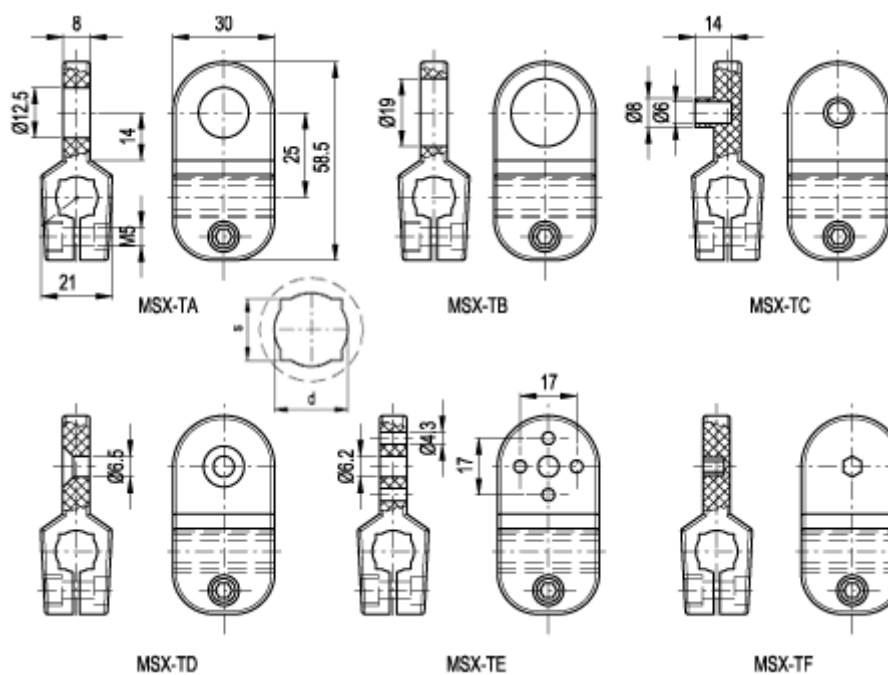

Varenummer: 2310440140
 Beskrivelse: E+G MSX monteringsflange
 MSX.56-TC-10-12

Mål

d	= 12
Moment (Nm)	= 1000
Rotationsmodstand (Nm)	= 4.5
s	= 10
Type	= MSX.56-TA-10-12